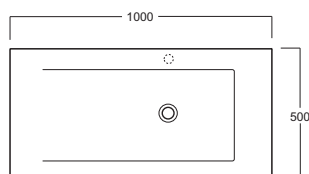

Frozen

Consolle / Console

FZ 12

Disegni Tecnici
Technical Drawings

Consolle 100 predisposto monoforo da appoggio su struttura FZ/DUCG1- FZ A10

Console 90 pre-punched for single tap hole, to be mounted on stand FZ/DUCG1- FZ A10