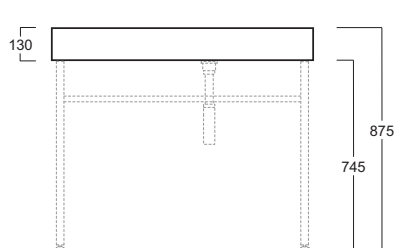

Frozen

Consolle / Console

FZ 12

Disegni Tecnici
Technical Drawings

Consolle 100 predisposto monoforo da appoggio su struttura FZ/DUCG1- FZ A10

Console 90 pre-punched for single tap hole, to be mounted on stand FZ/DUCG1- FZ A10